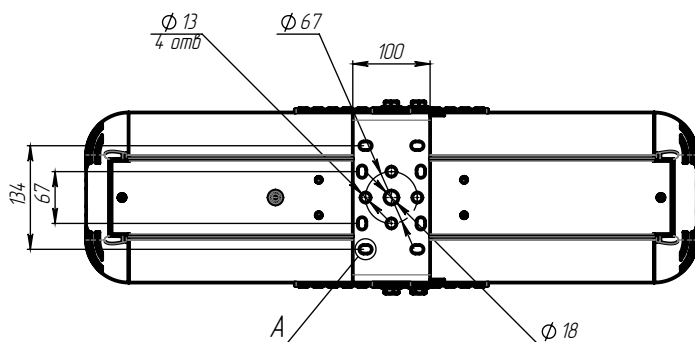

МАТЕРИАЛ РАССЕИВАТЕЛЯ

Прозрачный ПК.

ИСТОЧНИК СВЕТА

Высокоэффективные светодиоды
NICHIA.

КРЕПЛЕНИЕ

Поворотный кронштейн.

ТЕХНИЧЕСКИЕ ХАРАКТЕРИСТИКИ

Потребляемая мощность	200 Вт
Световой поток светильника	28 800 Лм
Кривая силы света	Д120-косинусная 120°
Степень защиты корпуса	IP66
Температура эксплуатации	-40 ÷ +50 °С
Вид климатического исполнения	У1
Габариты	430x250x270 мм
Вес	13,5 кг
Гарантийный срок	5 лет