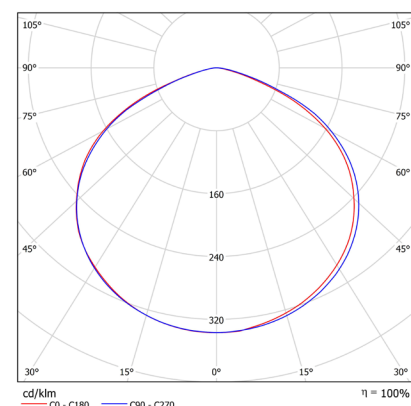

МАТЕРИАЛ РАССЕИВАТЕЛЯ

Прозрачный ПК.

ИСТОЧНИК СВЕТА

Высокоэффективные светодиоды
NICHIA.

КРЕПЛЕНИЕ

Поворотный кронштейн.

ТЕХНИЧЕСКИЕ ХАРАКТЕРИСТИКИ

Потребляемая мощность	200 Вт
Световой поток светильника	28 800 Лм
Кривая силы света	Д120-косинусная 120°
Степень защиты корпуса	IP66
Температура эксплуатации	-40 ÷ +50 °С
Вид климатического исполнения	У1
Габариты	430x250x270 мм
Вес	13,5 кг
Гарантийный срок	5 лет