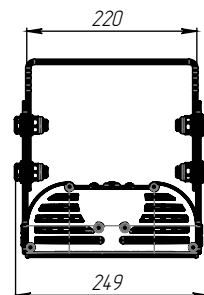

МАТЕРИАЛ РАССЕИВАТЕЛЯ

Прозрачный ПК.

ИСТОЧНИК СВЕТА

Высокоэффективные светодиоды
NICHIA.

КРЕПЛЕНИЕ

Поворотный кронштейн.

ТЕХНИЧЕСКИЕ ХАРАКТЕРИСТИКИ

Потребляемая мощность	200 Вт
Световой поток светильника	28 800 Лм
Кривая силы света	Д120-косинусная 120°
Степень защиты корпуса	IP66
Температура эксплуатации	-40 ÷ +50 °С
Вид климатического исполнения	У1
Габариты	430x250x270 мм
Вес	13,5 кг
Гарантийный срок	5 лет