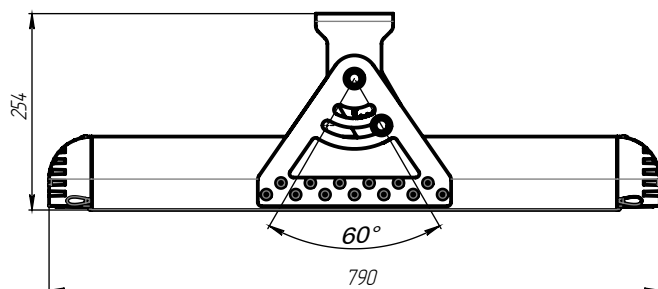

МАТЕРИАЛ РАССЕИВАТЕЛЯ

Прозрачный ПК.

ИСТОЧНИК СВЕТА

Высокоэффективные светодиоды
NICHIA.

КРЕПЛЕНИЕ

Поворотный кронштейн.

ТЕХНИЧЕСКИЕ ХАРАКТЕРИСТИКИ

Потребляемая мощность	200 Вт
Световой поток светильника	28 800 Лм
Кривая силы света	Д120-косинусная 120°
Степень защиты корпуса	IP66
Температура эксплуатации	-40 ÷ +50 °С
Вид климатического исполнения	У1
Габариты	430x250x270 мм
Вес	13,5 кг
Гарантийный срок	5 лет